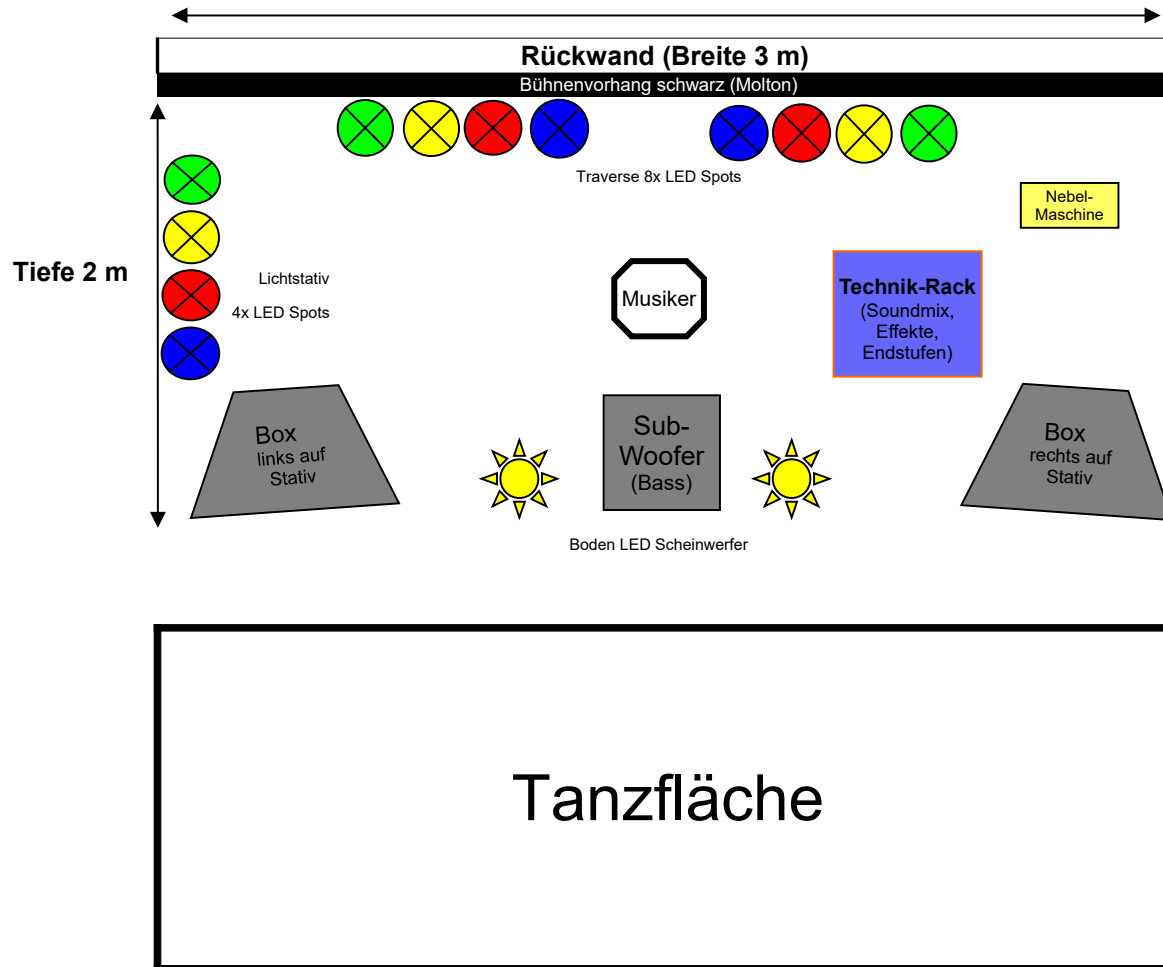

Musik- und Lichtanlage / Standard-Aufbauplan

Simply Voice - Livemusik der Extraklasse